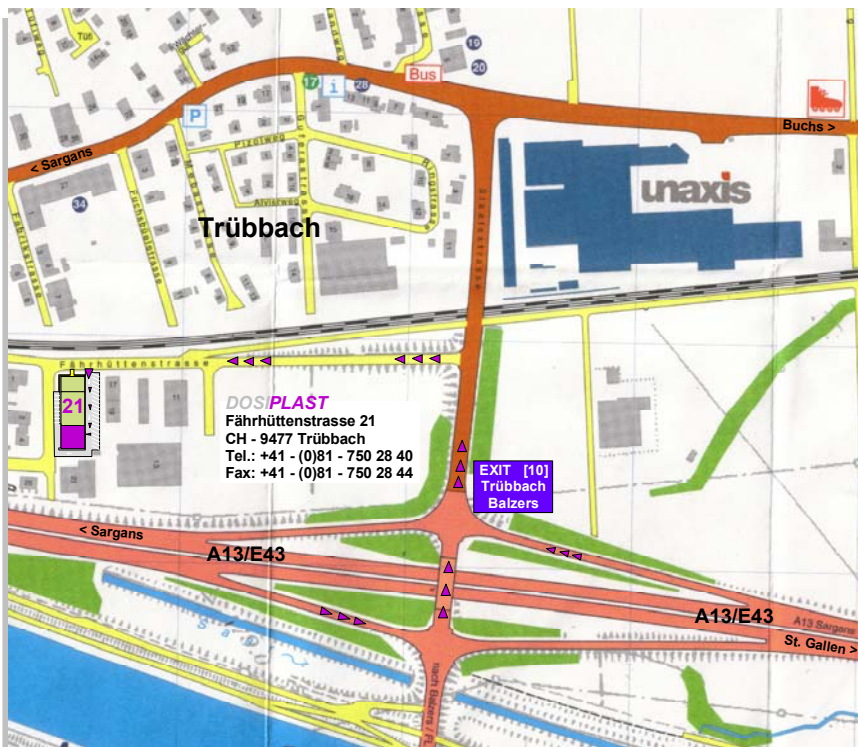

## WEGBESCHREIBUNG

### From Germany/Switzerland (Basel)

- Bei Basel A3 Richtung Zürich
- Zürich City, Transit Richtung Chur
- Auffahrt A3 Richtung Chur
- Bei Sargans auf A13/E43 Richtung St. Gallen
- Erste Ausfahrt [10] Trübbach/Balzers

### From all directions

- Exit [10] Trübbach/Balzers, direction Trübbach
- After ca. 150 m get into the left lane, turn to Fährhüttenstrasse
- After ca. 300 m, left to the parking space

**DOSIPLAST GmbH**  
Fährhüttenstrasse 21  
CH-9477 Trübbach