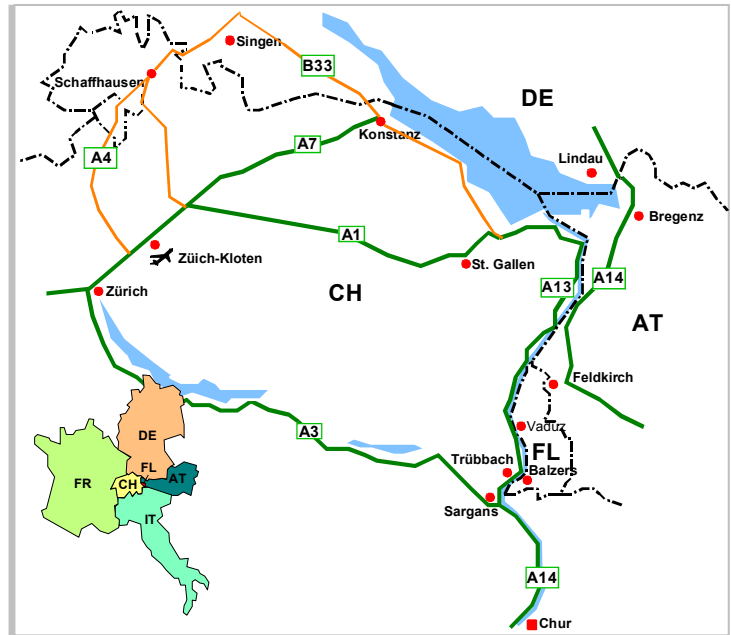

### Vom Flughafen

- Autobahn A51 Richtung Zürich
- Zürich City, Transit Richtung Chur
- Auffahrt A3 Richtung Chur
- Bei Sargans auf A13/E43 Richtung St. Gallen
- Erste Ausfahrt [10] Trübbach/Balzers

### Von Deutschland/Schweiz (Basel)

- Bei Basel A3 Richtung Zürich
- Zürich City, Transit Richtung Chur
- Auffahrt A3 Richtung Chur
- Bei Sargans auf A13/E43 Richtung St. Gallen
- Erste Ausfahrt [10] Trübbach/Balzers

### Von Deutschland (Lindau)/Österreich

- Lindau auf A14/E60 Richtung Bregenz/Feldkirch
- Bei Hohenems (Österreich) abfahren, Richtung Diepoldsau (Schweiz)
- Auffahrt A13/E43 Richtung Chur
- Ausfahrt [10] Trübbach/Balzers

### Aus allen Richtungen

- Ausfahrt Trübbach/Balzers, Richtung Trübbach
- Nach ca. 150 m links einspuren, abbiegen in Fährrhüttenstrasse 21
- Nach ca. 300 m, links auf Parkplatz

[kontinuierlich > dynamisch >> effizient]">>>