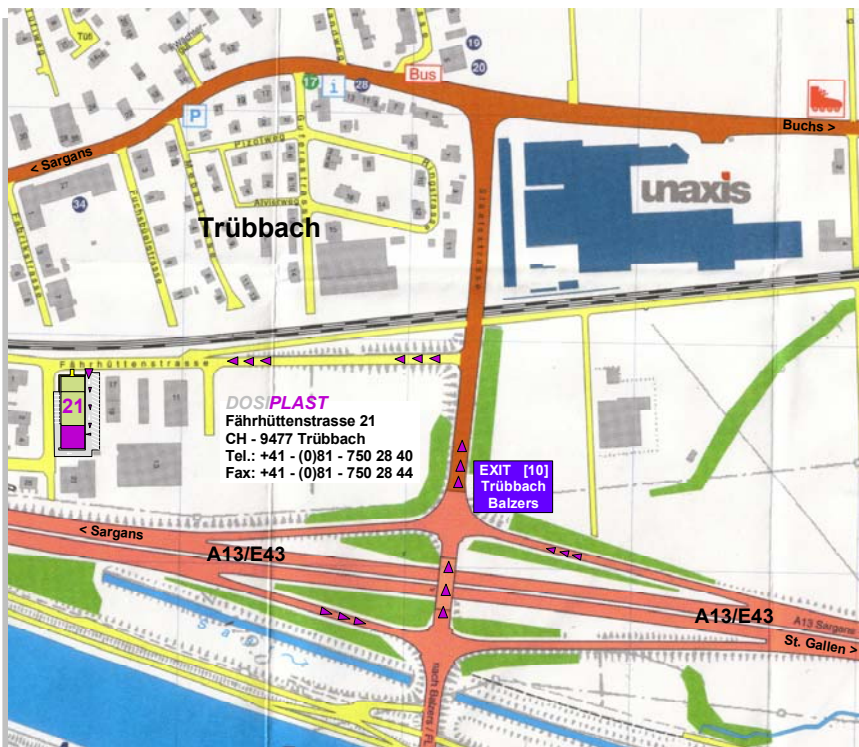

DOSIPLAST
Fährhüttenstrasse 21
CH-9477 Trübbach

Tel.: +41-(0)81-750 28 40
Fax: +41-(0)81-750 28 44
Mail: info@dosiplast.com
Web: www.dosiplast.com